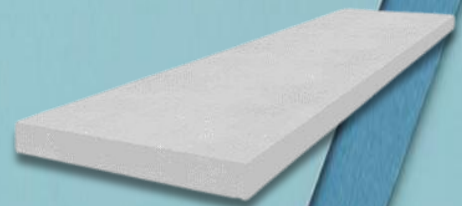

R\$ 11,00 UN

Concregrama

7 Pçs m²

45 x 35 x 7 cm

R\$ 12,00 UN

Chapéu de muro

Chapéu de muro triangular

17 x 80 x 3 cm	R\$ 8,50
19 x 80 x 3 cm	R\$ 9,50
23 x 80 x 3 cm	R\$ 10,50
26 x 75 x 3 cm	R\$ 11,50
30 x 80 x 3 cm	R\$ 16,00
35 x 80 x 3 cm	R\$ 21,50