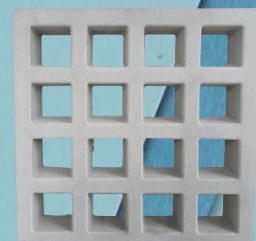

16 furos
6,25 Pçs m²
39 x 39 x 7cm
R$ 14,00 UN