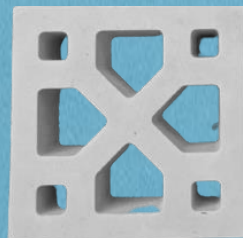

COBOGÓS

Quatro Pontas
6,25 Pçs m ²
39 x 39 x 7cm
R\$ 14,00 UN

Flor lotus
6,25 Pçs m ²
39 x 39 x 7cm
R\$ 14,00 UN

Cruz
6,25 Pçs- m ²
39 x 39 x 7cm
R\$ 14,00 UN

Árabe
6,25 Pçs m ²
39 x 39 x 7cm
R\$ 14,00 UN

Taco Chines
6,25 Pçs m ²
39 x 39 x 7cm
R\$ 14,00 UN

Anti -chuva compose
6 Pçs m ²
39 x 39 x 7cm
R\$ 14,00 UN

Anti-chuva
6,25 Pçs m ²
39 x 39 x 7cm
R\$ 14,00 UN

16 furos
6,25 Pçs m ²
39 x 39 x 7cm
R\$ 14,00 UN

xis
11 Pçs m ²
30 x 30 x 7 cm
R\$ 12,00 UN

Geometrico
11 Pçs m ²
30 x 30 x 7 cm
R\$ 12,00 UN

Jasmim
11 Pçs m ²
30 x 30 x 7 cm
R\$ 12,00 UN

Arabela
11 Pçs m ²
30 x 30 x 7 cm
R\$ 12,00 UN

Urbano
11 Pçs m ²
30 x 30 x 7 cm
R\$ 12,00 UN

Ladrilho Hidráulico e Piso tátil

16 Quadros

25 Pçs m²

20 x 20 x 1,5 cm

R\$ 30,00 m²

R\$ 1,20 un

25 Quadros

25 Pçs m²