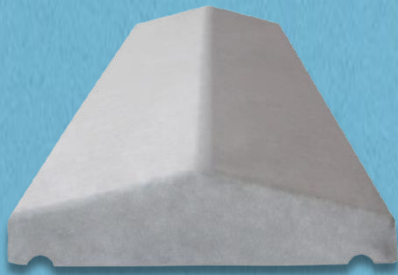

R\$ 11,00 UN

Concregrama

7 Pçs m²

45 x 35 x 7 cm

R\$ 12,00 UN

Chapéu de muro

Chapéu de muro triangular

17 x 80 x 3 cm	R\$ 8,50
19 x 80 x 3 cm	R\$ 9,50
23 x 80 x 3 cm	R\$ 10,50
26 x 75 x 3 cm	R\$ 11,50
30 x 80 x 3 cm	R\$ 16,00
35 x 80 x 3 cm	R\$ 21,50

Chapéu de muro reto

19 x 80 x 3 cm	R\$ 9,50
23 x 80 x 3 cm	R\$ 10,50
26 x 75 x 3 cm	R\$ 10,50
35 x 80 x 3 cm	R\$ 17,00

Chapéu de pilar

39x39x6,5 cm

R\$12,00