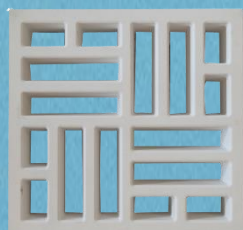

COBOGÓS

Quatro Pontas
6,25 Pçs m ²
39 x 39 x 7cm
R\$ 14,00 UN

Flor lotus
6,25 Pçs m ²
39 x 39 x 7cm
R\$ 14,00 UN

Cruz
6,25 Pçs- m ²
39 x 39 x 7cm
R\$ 14,00 UN

Árabe
6,25 Pçs m ²
39 x 39 x 7cm
R\$ 14,00 UN