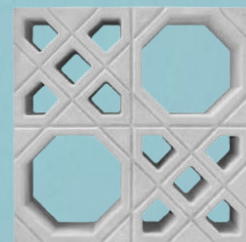

COBOGÓS

Quatro Pontas
6,25 Pçs m ²
39 x 39 x 7cm
R\$ 14,00 UN

Flor lotus
6,25 Pçs m ²
39 x 39 x 7cm
R\$ 14,00 UN

Cruz
6,25 Pçs- m ²
39 x 39 x 7cm
R\$ 14,00 UN

Árabe
6,25 Pçs m ²
39 x 39 x 7cm
R\$ 14,00 UN

xis
11 Pçs m ²
30 x 30 x 7 cm
R\$ 12,00 UN

Geometrico
11 Pçs m ²
30 x 30 x 7 cm
R\$ 12,00 UN

Jasmim
11 Pçs m ²
30 x 30 x 7 cm
R\$ 12,00 UN

Arabela
11 Pçs m ²
30 x 30 x 7 cm
R\$ 12,00 UN

Urbano
11 Pçs m ²
30 x 30 x 7 cm
R\$ 12,00 UN