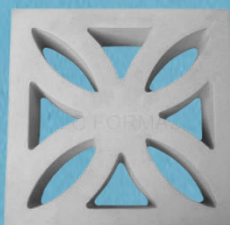

xis
11 Pçs m ²
30 x 30 x 7 cm
R\$ 12,00 UN

Geometrico
11 Pçs m ²
30 x 30 x 7 cm
R\$ 12,00 UN

Jasmim
11 Pçs m ²
30 x 30 x 7 cm
R\$ 12,00 UN

Arabela
11 Pçs m ²
30 x 30 x 7 cm
R\$ 12,00 UN

Urbano
11 Pçs m ²
30 x 30 x 7 cm
R\$ 12,00 UN