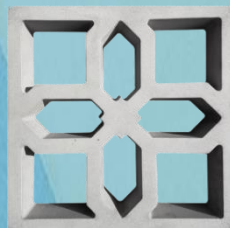

COBOGÓS

Quatro Pontas
6,25 Pçs m ²
39 x 39 x 7cm
R\$ 14,00 UN

Flor lotus
6,25 Pçs m ²
39 x 39 x 7cm
R\$ 14,00 UN

Cruz
6,25 Pçs- m ²
39 x 39 x 7cm
R\$ 14,00 UN

Árabe
6,25 Pçs m ²
39 x 39 x 7cm
R\$ 14,00 UN