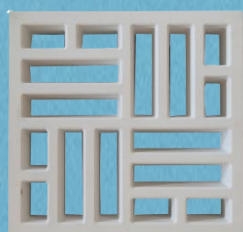

COBOGÓS

Quatro Pontas
6,25 Pçs m ²
39 x 39 x 7cm
R\$ 14,00 UN

Flor lotus
6,25 Pçs m ²
39 x 39 x 7cm
R\$ 14,00 UN

Cruz
6,25 Pçs- m ²
39 x 39 x 7cm
R\$ 14,00 UN

Árabe
6,25 Pçs m ²
39 x 39 x 7cm
R\$ 14,00 UN