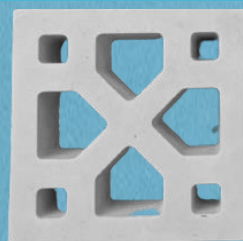

COBOGÓS

Quatro Pontas
6,25 Pçs m ²
39 x 39 x 7cm
R\$ 14,00 UN

Flor lotus
6,25 Pçs m ²
39 x 39 x 7cm
R\$ 14,00 UN

Cruz
6,25 Pçs- m ²
39 x 39 x 7cm
R\$ 14,00 UN

Árabe
6,25 Pçs m ²
39 x 39 x 7cm
R\$ 14,00 UN

Taco Chines
6,25 Pçs m ²
39 x 39 x 7cm
R\$ 14,00 UN

Anti -chuva compose
6 Pçs m ²
39 x 39 x 7cm
R\$ 14,00 UN

Anti-chuva
6,25 Pçs m ²
39 x 39 x 7cm
R\$ 14,00 UN

16 furos
6,25 Pçs m ²
39 x 39 x 7cm
R\$ 14,00 UN

xis
11 Pçs m ²
30 x 30 x 7 cm
R\$ 12,00 UN

Geometrico
11 Pçs m ²
30 x 30 x 7 cm
R\$ 12,00 UN

Jasmim
11 Pçs m ²
30 x 30 x 7 cm
R\$ 12,00 UN

Arabela
11 Pçs m ²
30 x 30 x 7 cm
R\$ 12,00 UN

Urbano
11 Pçs m ²
30 x 30 x 7 cm
R\$ 12,00 UN

Ladrilho Hidráulico e Piso tátil

16 Quadros

25 Pçs m²

20 x 20 x 1,5 cm

R\$ 30,00 m²

R\$ 1,20 un

25 Quadros

25 Pçs m²