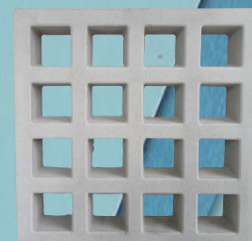

16 furos
6,25 Pçs m²
39 x 39 x 7cm
R$ 14,00 UN