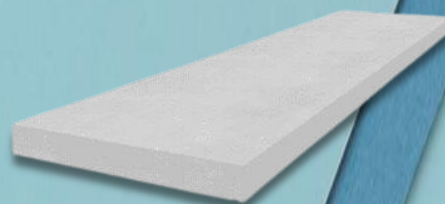

R\$ 11,00 UN

Concregrama

7 Pçs m²

45 x 35 x 7 cm

R\$ 12,00 UN

Chapéu de muro

Chapéu de muro triangular

17 x 80 x 3 cm	R\$ 8,50
19 x 80 x 3 cm	R\$ 9,50
23 x 80 x 3 cm	R\$ 10,50
26 x 75 x 3 cm	R\$ 11,50
30 x 80 x 3 cm	R\$ 16,00
35 x 80 x 3 cm	R\$ 21,50